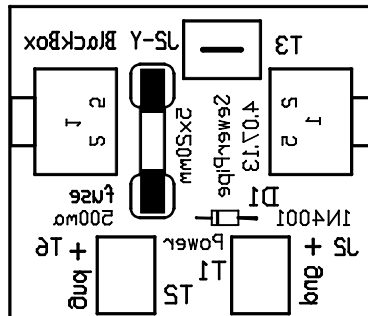

Black Box on J2 Cables

Slo-blo 500 ma 270-1061

holder 693-0751.0062

(2.1) 1.6"x 1.9"

Top 21kScreen
2013, August 03, 5:10 PM